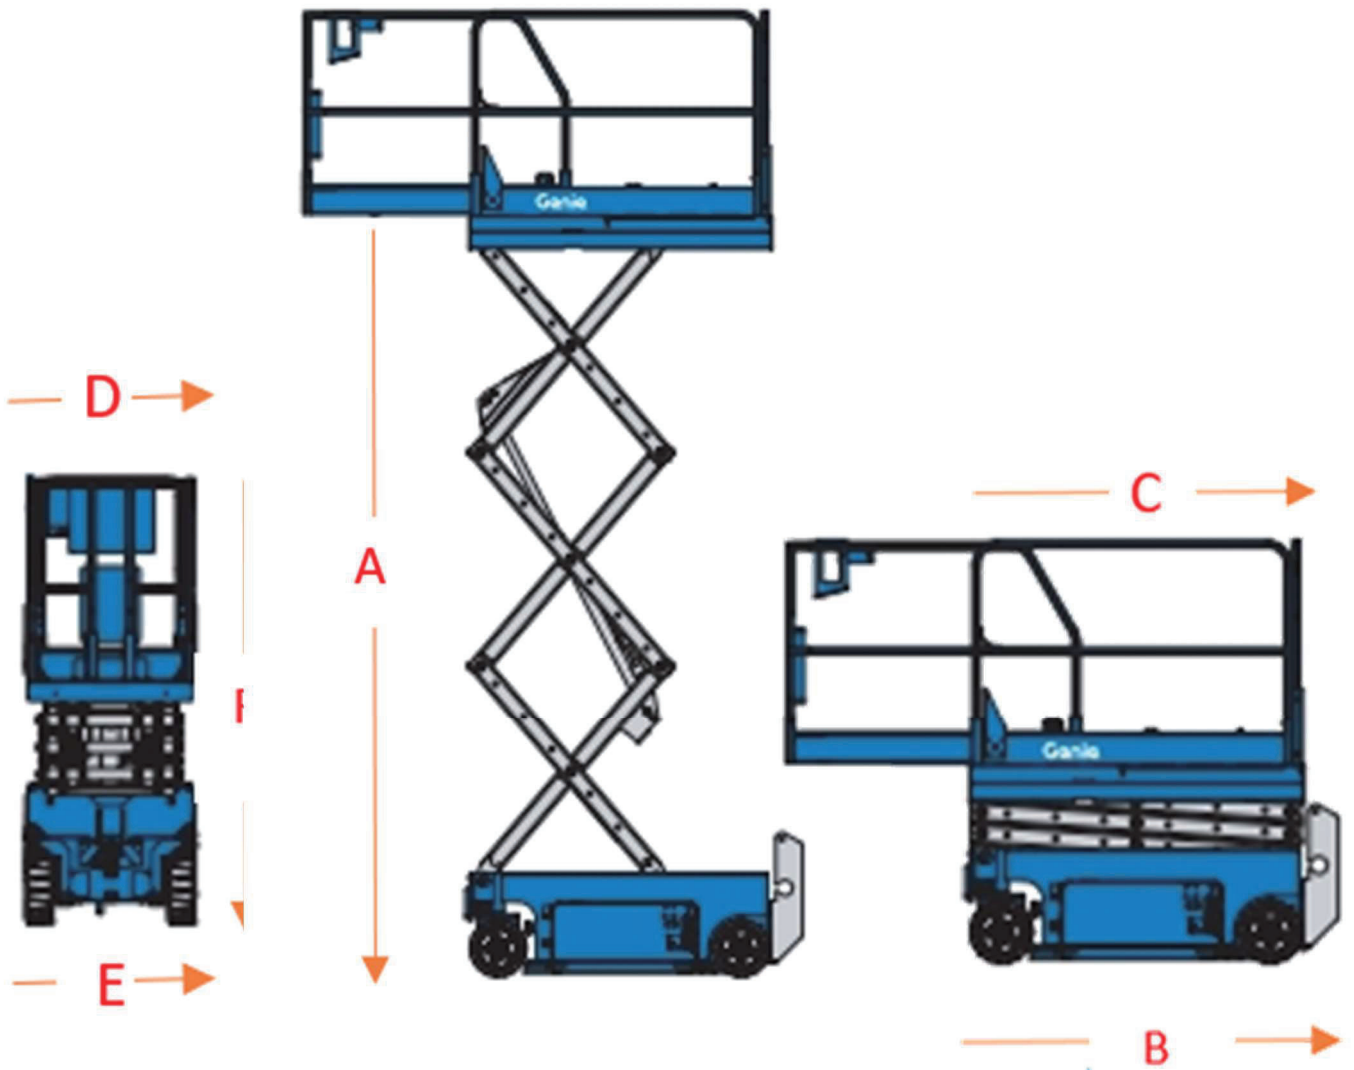

高空作業車型錄

承都高空作業車

QUALITY
YOU CAN TRUST

自走車租賃/買賣/維修

剪刀式自走車

項目
A-平台高度
B-貯藏長度
E-貯藏寬度
F-貯藏高度
C x D-平台尺寸

GENIE GS-1930

項目	規格
工作高度：	7.79 m
A-平台高度：	5.79 m
B-貯藏長度：	1.83 m
E-貯藏寬度：	0.76 m
F-貯藏高度：	2.11 m
C x D-平台尺寸：	1.63 m x 0.74 m
平台延伸：	0.91 m
平台載重 / 延伸：	227 kg / 113 kg
車身重量：	1,226 kg
動力來源：	24 V

GENIE GS-1932

項目	規格
工作高度：	7.85 m
A-平台高度：	5.85 m
B-貯藏長度：	1.83 m
E-貯藏寬度：	0.82 m
F-貯藏高度：	2.12 m
C x D-平台尺寸：	1.66 m x 0.76 m
平台延伸：	0.91 m
平台載重 / 延伸：	227 kg / 113 kg
車身重量：	1,226 kg
動力來源：	24 V